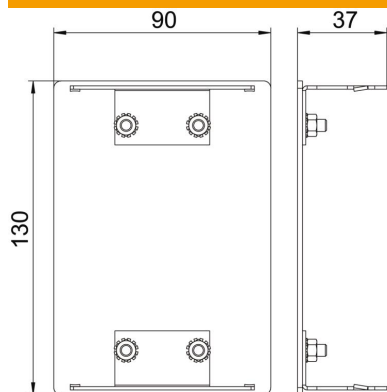

Referencia	6276970
Tipo	GA-E90130RW
Denominación 1	Tapa final
Fabricante	OBO
Dimensión	90x130x37
Color	blanco puro; RAL 9010
Material	Aluminio
Unidad VK más pequeña	1
Cantidad	Pieza
Peso	14,5 kg
Unidad de peso	kg/100 u

Ficha Técnica

Pieza final, para canal portamecanismos Rapid 80, tipo GA-90130

Referencia: 6276970

Dimensiones

Longitud	37 mm
Ancho	130 mm
Altura	90 mm

Datos técnicos

Versión	Simétrico
Tipo de fijación	Encajable
Para ancho de canal	130 mm
Para altura de canal	90 mm
Apropiado para	izquierda/derecha
Libre de halógenos	sí
Embellecedor	no
Clase de protección	IP30
Hoja protectora	sí
Grado de protección código IK	IK10
Rango de temperatura máx.	60 °C
Rango de temperatura	-25 °C