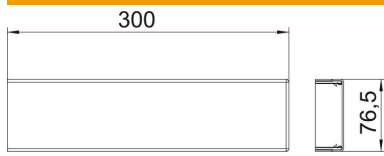

Referencia	6279727
Tipo	GA-OTAEL
Denominación 1	Tapa
Denominación 2	para ángulo exterior
Fabricante	OBO
Dimensión	12x76,5x300
Material	Aluminio
Superficie	Anodizado
Norma superficies	
Unidad VK más pequeña	1
Cantidad	Pieza
Peso	12,9 kg
Unidad de peso	kg/100 u

Ficha Técnica

Tapa para ángulo exterior de aluminio

Referencia: 6279727

Dimensiones

Longitud	300 mm
Ancho	76,5 mm
Altura	12 mm

Datos técnicos

Aplicación	Ángulo exterior
Libre de halógenos	sí
Tipo de montaje de las tapas	interior
Clase de protección	IP30
Hoja protectora	sí
Grado de protección código IK	IK10
Rango de temperatura máx.	60 °C
Rango de temperatura	-25 °C