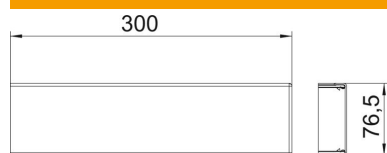

Ficha Técnica

Tapa para ángulo exterior de aluminio

Referencia: 6279725

Elemento superior de ángulo exterior para montaje en accesorio de ángulo exterior Rapid 80 GA.

Alu Aluminio

Datos maestros

Referencia	6279725
Tipo	GA-OTARW
Denominación 1	Tapa
Denominación 2	para ángulo exterior
Fabricante	OBO
Dimensión	12x76,5x300
Color	blanco puro; RAL 9010
Material	Aluminio
Unidad VK más pequeña	1
Cantidad	Pieza
Peso	12,9 kg
Unidad de peso	kg/100 u

Ficha Técnica

Tapa para ángulo exterior de aluminio

Referencia: 6279725

Dimensiones

Longitud	300 mm
Ancho	76,5 mm
Altura	12 mm

Datos técnicos

Aplicación	Ángulo exterior
Libre de halógenos	sí
Tipo de montaje de las tapas	interior
Clase de protección	IP30
Hoja protectora	sí
Grado de protección código IK	IK10
Rango de temperatura máx.	60 °C
Rango de temperatura	-25 °C