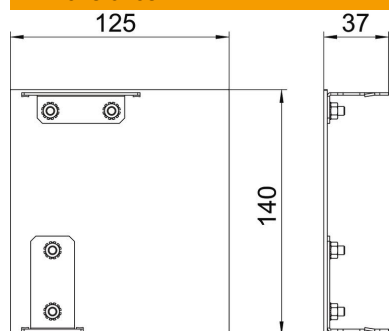

### Datos maestros

Referencia	6115965
Tipo	GAD ER Style EL
Denominación 1	Tapa final der., canal diseño
Denominación 2	Diseño Style
Fabricante	OBO
Dimensión	125x140x37
Material	Aluminio
Superficie	Anodizado
Norma superficies	
Unidad VK más pequeña	1
Cantidad	Pieza
Peso	16,2 kg
Unidad de peso	kg/100 u

### Dimensiones

Longitud	37 mm
Ancho	140 mm
Altura	125 mm

### Datos técnicos

Versión	Asimétrico
Tipo de fijación	Encajable
Para ancho de canal	140 mm
Para altura de canal	114 mm
Apropiado para	a la derecha
Libre de halógenos	sí
Embelecedor	no
Hoja protectora	sí