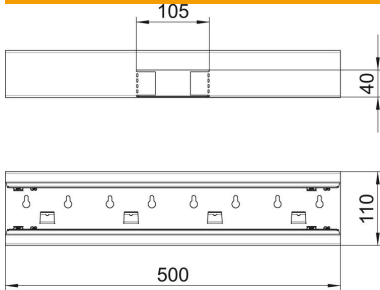

# Ficha Técnica

Pieza en T, simétrica, para canal portamecanismos Rapid 80, tipo GS-S70110  
Referencia: 6277060

Pieza en T indicada para el montaje directo en la pared.

St Acero

## Datos maestros

Referencia	6277060
Tipo	GS-ST70110RW
Denominación 1	Pieza en T
Denominación 2	simétrico
Fabricante	OBO
Dimensión	70x110x500
Color	blanco puro; RAL 9010
Material	Acero
Unidad VK más pequeña	1
Cantidad	Pieza
Peso	127 kg
Unidad de peso	kg/100 u

## Dimensiones

Longitud	500 mm
Ancho	110 mm
Altura	70 mm

## Datos técnicos

Número de tapas	1
Versión	Zócalo
Para ancho de canal	110 mm
Para altura de canal	70 mm
Libre de halógenos	sí
Retenedor para cable	no
Conector para canal	no
Tipo de montaje de las tapas	interior
Perforación de montaje en el suelo	sí
Ancho de la parte superior	76,5 mm
Clase de protección	IP30
Hoja protectora	sí
Grado de protección código IK	IK10
Simétrico	sí
Rango de temperatura máx.	60 °C
Rango de temperatura	-25 °C