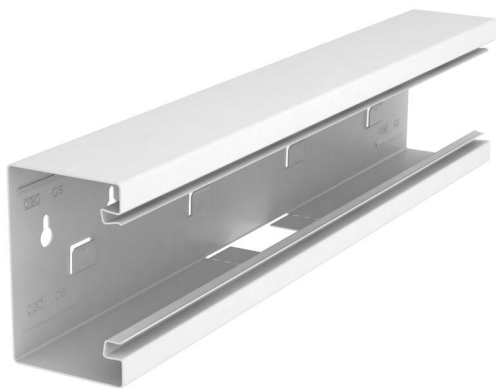

# Ficha Técnica

Pieza en T, simétrica, para canal portamecanismos Rapid 80, tipo GS-S70110  
Referencia: 6277060

Pieza en T indicada para el montaje directo en la pared.

St Acero

## Datos maestros

Referencia	6277060
Tipo	GS-ST70110RW
Denominación 1	Pieza en T
Denominación 2	simétrico
Fabricante	OBO
Dimensión	70x110x500
Color	blanco puro; RAL 9010
Material	Acero
Unidad VK más pequeña	1
Cantidad	Pieza
Peso	127 kg
Unidad de peso	kg/100 u

# Ficha Técnica

Pieza en T, simétrica, para canal portamecanismos Rapid 80, tipo GS-S70110  
Referencia: 6277060

## Dimensiones

Longitud	500 mm
Ancho	110 mm
Altura	70 mm