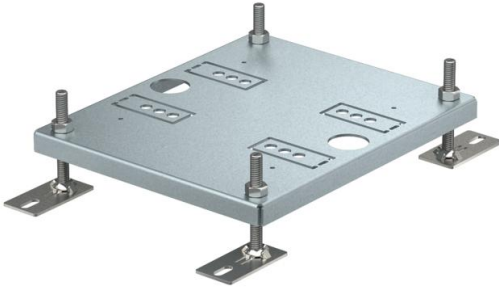

Ficha Técnica

Soporte elevador para caja de suelo UDHOME4

Referencia: 7427440

Soporte elevador regulable para caja de suelo UDHOME4.

St Acero

FS galvanizado en banda

Datos maestros

Referencia	7427440
Tipo	HE60 UDHOME4
Denominación 1	Ampliación de altura para
Denominación 2	para UDHome4
Fabricante	OBO
Dimensión	240x200x15
Material	Acero
Superficie	Galvanizado en banda
Norma superficies	DIN EN 10346
Unidad VK más pequeña	1
Cantidad	Pieza
Peso	109,8 kg
Unidad de peso	kg/100 u

Datos técnicos

Tipo de accesorio	Otros
Versión	Rectangular
Margen de nivelación máx.	60 mm
Margen de nivelación mín.	10 mm
Accesorios	sí
Pieza de repuesto.	no

Ficha Técnica

Soporte elevador para caja de suelo UDHOME4

Referencia: 7427440