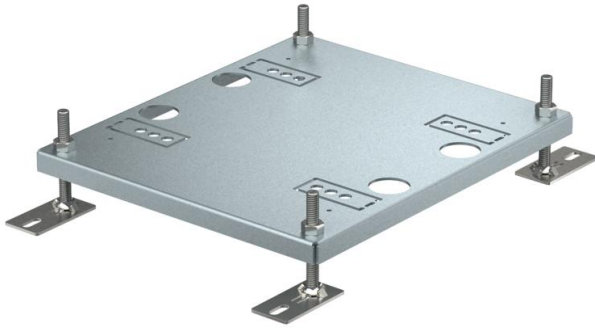

Ficha Técnica

Soporte elevador para caja de suelo UDHOME9

Referencia: 7427444

Soporte elevador regulable para caja de suelo UDHOME9.

St Acero

FS galvanizado en banda

Datos maestros

Referencia	7427444
Tipo	HE60 UDHOME9
Denominación 1	Ampliación de altura para
Denominación 2	para UDHome9
Fabricante	OBO
Dimensión	245x256x15
Material	Acero
Superficie	Galvanizado en banda
Norma superficies	DIN EN 10346
Unidad VK más pequeña	1
Cantidad	Pieza
Peso	145,7 kg
Unidad de peso	kg/100 u

Datos técnicos

Tipo de accesorio	Otros
Versión	Rectangular
Margen de nivelación máx.	60 mm
Margen de nivelación mín.	10 mm
Accesorios	sí
Pieza de repuesto.	no

Ficha Técnica

Soporte elevador para caja de suelo UDHOME9

Referencia: 7427444