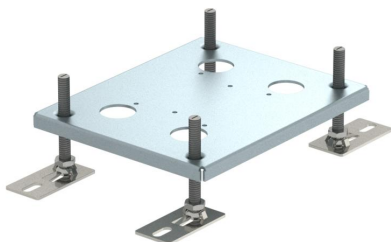

# Ficha Técnica

Ampliación de altura para toma de suelo UDHOME-ONE/  
UDHOME2

Referencia: 7368418

Ampliación de altura regulable para toma de suelo UDHOME-ONE/UDHOME2.  
Capacidad de carga hasta 8 kN. Margen de nivelación adicional: 10 - 60 mm

## Datos maestros

Referencia	7368418
Tipo	HE 60UH2
Denominación 1	Ampliación de altura para
Denominación 2	para UDHOME2
Fabricante	OBO
Material	Acero
Unidad VK más pequeña	1
Cantidad	Pieza
Peso	71,6 kg
Unidad de peso	kg/100 u

# Ficha Técnica

Ampliación de altura para toma de suelo UDHOME-ONE/  
UDHOME2

Referencia: 7368418