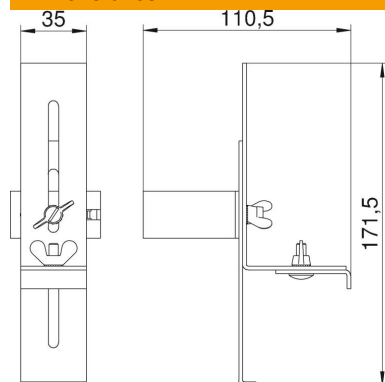

Ficha Técnica

Fijación con grapas

Referencia: 6286802

Grapa para fijar el tubo extensible de la columna de la serie ISS70110ST en falsos techos.

St Acero

FS galvanizado en banda

Datos maestros

Referencia	6286802
Tipo	ISS98KF
Denominación 1	Fijación por apriete
Denominación 2	para ISS98 y ISS133
Fabricante	OBO
Material	Acero
Superficie	Galvanizado en banda
Norma superficies	DIN EN 10346
Unidad VK más pequeña	1
Cantidad	Pieza
Peso	24,5 kg
Unidad de peso	kg/100 u

Ficha Técnica

Fijación con grapas

Referencia: 6286802

Dimensiones

Longitud	111 mm
Ancho	172 mm
Altura	35 mm

Datos técnicos

Tipo de fijación	Embornar
Libre de halógenos	sí