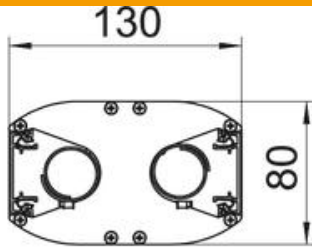

## Columna de distribución , tipo ISSDM45F

Referencia: 6289974

Columna de distribución ISS de aluminio con tapa de 45 mm.

Set formado por:

1 columna de dos caras con 2 tubos flexibles al techo

longitud total del perfil de aluminio: 2300 mm

### Datos maestros

Referencia	6289974
Tipo	ISSDM45FRW
Denominación 1	Columna de distribución
Denominación 2	suelo/techo
Fabricante	OBO
Dimensión	2300x80x130
Color	blanco puro; RAL 9010
Material	Aluminio
Unidad VK más pequeña	1
Cantidad	Pieza
Peso	871 kg
Unidad de peso	kg/100 u

## Dimensiones

Longitud	2.300 mm
Ancho	80 mm
Altura	130 mm