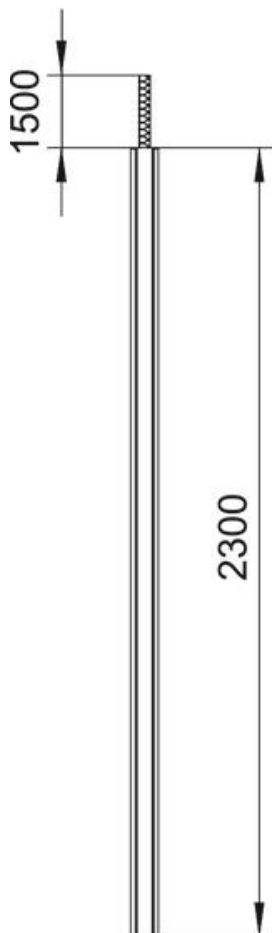

## Columna de distribución , tipo ISSDM45F

Referencia: 6289974

Columna de distribución ISS de aluminio con tapa de 45 mm.

Set formado por:

1 columna de dos caras con 2 tubos flexibles al techo

longitud total del perfil de aluminio: 2300 mm

### Datos maestros

Referencia	6289974
Tipo	ISSDM45FRW
Denominación 1	Columna de distribución
Denominación 2	suelo/techo
Fabricante	OBO
Dimensión	2300x80x130
Color	blanco puro; RAL 9010
Material	Aluminio
Unidad VK más pequeña	1
Cantidad	Pieza
Peso	871 kg
Unidad de peso	kg/100 u

# Ficha Técnica

Columna de distribución , tipo ISSDM45F

Referencia: 6289974

## Dimensiones

Longitud	2.300 mm
Ancho	80 mm
Altura	130 mm