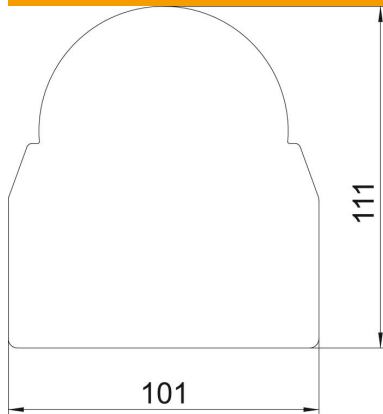

Ficha Técnica

Base de goma para ISS110100R

Referencia: 6290358

Base de goma para fijación antideslizante de la columna de distribución de suelo a techo tipo ISS110100.

GUM Goma

Datos maestros

Referencia	6290358
Tipo	ISSGU110100
Denominación 1	Base de goma
Denominación 2	para ISS 110100R
Fabricante	OBO
Dimensión	111x101x4
Color	Negro
Material	Goma
Unidad VK más pequeña	1
Cantidad	Pieza
Peso	4,5 kg
Unidad de peso	kg/100 u

Ficha Técnica

Base de goma para ISS110100R

Referencia: 6290358

Dimensiones

Longitud	111 mm
Ancho	101 mm
Altura	4 mm

Datos técnicos

Tipo de accesorio	Base de goma
Libre de halógenos	no