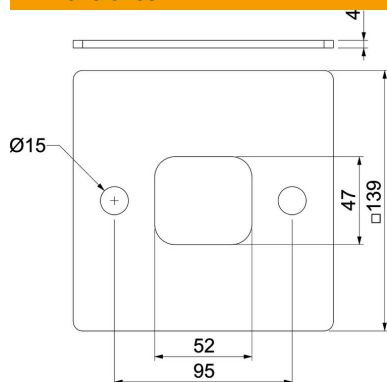

## Base de goma

Referencia: 6286839

Base de goma para fijación antideslizante de la columna de distribución de suelo a techo tipo ISS130130.

**NBR**  
**SBR** Mezcla de caucho

### Datos maestros

Referencia	6286839
Tipo	ISSGU130130
Denominación 1	Base de goma
Denominación 2	para ISS130130
Fabricante	OBO
Dimensión	139x139x4
Color	Negro
Material	Mezcla de caucho
Unidad VK más pequeña	1
Cantidad	Pieza
Peso	7,6 kg
Unidad de peso	kg/100 u

# Ficha Técnica

Base de goma

Referencia: 6286839

## Dimensiones

Longitud	139 mm
Ancho	139 mm
Altura	4 mm