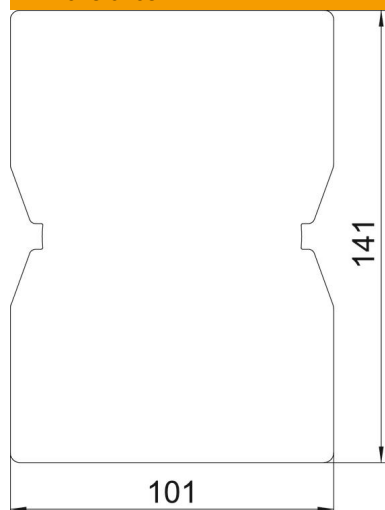

Ficha Técnica

Base de goma para ISS140100R

Referencia: 6290362

Base de goma para fijación antideslizante de la columna de distribución de suelo a techo tipo ISS140100R.

GUM Goma

Datos maestros

Referencia	6290362
Tipo	ISSGU140100
Denominación 1	Base de goma
Denominación 2	para ISS 140100R
Fabricante	OBO
Dimensión	141x101x4
Color	Negro
Material	Goma
Unidad VK más pequeña	1
Cantidad	Pieza
Peso	6,5 kg
Unidad de peso	kg/100 u

Ficha Técnica

Base de goma para ISS140100R

Referencia: 6290362

Dimensiones

Longitud	141 mm
Ancho	101 mm
Altura	4 mm

Datos técnicos

Tipo de accesorio	Base de goma
Libre de halógenos	no