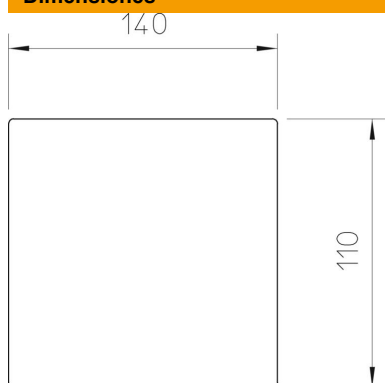

Ficha Técnica

Base de goma para ISS140110

Referencia: 6290176

Base de goma para fijación antideslizante de la columna de distribución de suelo a techo. La base de goma es adecuada para el montaje de columnas de distribución del tipo ISS140110.

GUM Goma

Datos maestros

Referencia	6290176
Tipo	ISSGU140110
Denominación 1	Base de goma
Fabricante	OBO
Dimensión	140x110x4
Color	Negro
Material	Goma
Unidad VK más pequeña	1
Cantidad	Pieza
Peso	9 kg
Unidad de peso	kg/100 u

Dimensiones

Longitud	140 mm
Ancho	110 mm
Altura	4 mm

Ficha Técnica

Base de goma para ISS140110

Referencia: 6290176

Datos técnicos

Tipo de accesorio	Base de goma
Libre de halógenos	no