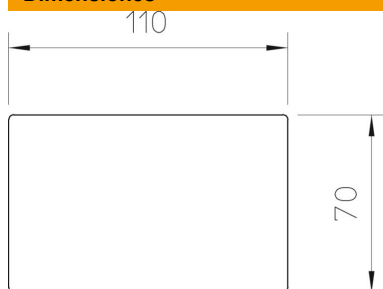

Ficha Técnica

Base de goma para ISS70110

Referencia: 6290170

Base de goma para fijación antideslizante de la columna de distribución de suelo a techo. Adecuada para el montaje de columnas de distribución del tipo ISS70110.

GUM Goma

Datos maestros

Referencia	6290170
Tipo	ISSGU70110
Denominación 1	Base de goma
Fabricante	OBO
Dimensión	70x110x4mm
Color	Negro
Material	Goma
Unidad VK más pequeña	1
Cantidad	Pieza
Peso	5 kg
Unidad de peso	kg/100 u

Dimensiones

Longitud	110 mm
Ancho	70 mm
Altura	4 mm

Datos técnicos

Tipo de accesorio	Base de goma
Libre de halógenos	no