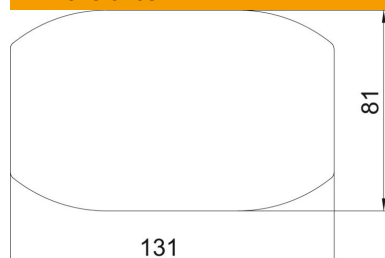

### Datos maestros

Referencia	6290372
Tipo	ISSGUDM45
Denominación 1	Base de goma
Denominación 2	para ISSDM45
Fabricante	OBO
Dimensión	131x81x4
Color	Negro
Material	Goma
Unidad VK más pequeña	1
Cantidad	Pieza
Peso	4,6 kg
Unidad de peso	kg/100 u

## Dimensiones

Longitud	131 mm
Ancho	81 mm
Altura	4 mm