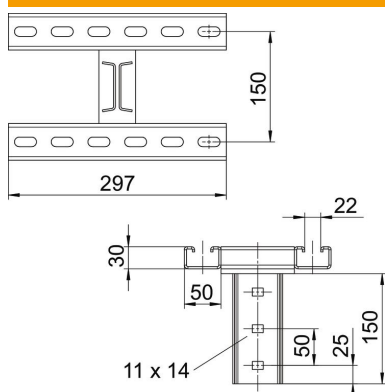

## Placa frontal con 2 carriles CPS 5 FT soldados

Referencia: 6347036

Placa frontal con dos perfiles MS5030 soldados para el montaje en el perfil IS 8.

La fijación al soporte en T se realiza con la ayuda de garras tensoras. El trazado es transversal.

### Datos maestros

Referencia	6347036
Tipo	KI8 CPS5-2-300FT
Denominación 1	Placa frontal
Denominación 2	para perfil IS 8
Fabricante	OBO
Dimensión	300mm
Material	Acero
Superficie	Galvanizado por inmersión en caliente
Norma superficies	DIN EN ISO 1461
Unidad VK más pequeña	1
Cantidad	Pieza
Peso	281 kg
Unidad de peso	kg/100 u

## Placa frontal con 2 carriles CPS 5 FT soldados

Referencia: 6347036

### Dimensiones

Longitud	300 mm
Ancho	200 mm
Altura	180 mm