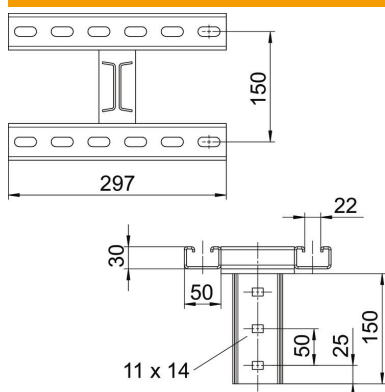

## Placa frontal con 2 carriles CPS 5 FT soldados

Referencia: 6347032

Placa frontal con dos perfiles MS5030 soldados para el montaje en el perfil IS 8.

La fijación al soporte en T se realiza con la ayuda de garras tensoras. El trazado es transversal.

### Datos maestros

Referencia	6347032
Tipo	KI8 CPS5-2-400FT
Denominación 1	Placa frontal
Denominación 2	para perfil IS 8
Fabricante	OBO
Dimensión	400mm
Material	Acero
Superficie	Galvanizado por inmersión en caliente
Norma superficies	DIN EN ISO 1461
Unidad VK más pequeña	1
Cantidad	Pieza
Peso	345,3 kg
Unidad de peso	kg/100 u

# Ficha Técnica

Placa frontal con 2 carriles CPS 5 FT soldados

Referencia: 6347032

## Dimensiones

Longitud	400 mm
Ancho	200 mm
Altura	180 mm