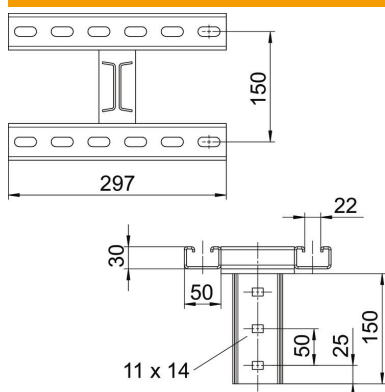

Ficha Técnica

Placa frontal con 2 carriles CPS 5 FT soldados

Referencia: 6347038

Placa frontal con dos perfiles MS5030 soldados para el montaje en el perfil IS 8.

La fijación al soporte en T se realiza con la ayuda de garras tensoras. El trazado es transversal.

Incluido el material de fijación.

St Acero

FT Galvanizado por inmersión en caliente

Datos maestros

Referencia	6347038
Tipo	KI8 CPS5-2-500FT
Denominación 1	Placa frontal
Denominación 2	para perfil IS 8
Fabricante	OBO
Dimensión	500mm
Material	Acero
Superficie	Galvanizado por inmersión en caliente
Norma superficies	DIN EN ISO 1461
Unidad VK más pequeña	1
Cantidad	Pieza
Peso	397 kg
Unidad de peso	kg/100 u

Ficha Técnica

Placa frontal con 2 carriles CPS 5 FT soldados

Referencia: 6347038

Dimensiones

Longitud	500 mm
Ancho	200 mm
Altura	180 mm

Datos técnicos

Versión	Otros
Mantenimiento de función	no
Apropiado para fijación a techo	sí
Apropiado para la fijación de ménsulas	no
Apropiado para formas de perfil	Perfil en I
Acero inoxidable, barnizado	no
Ángulo máx.	90 mm
Ángulo mín.	90 mm