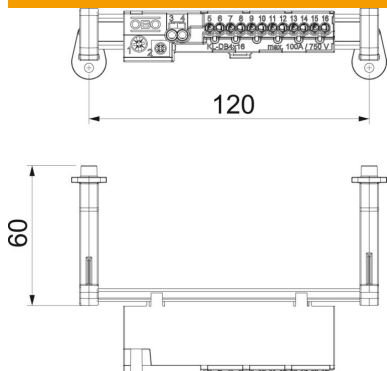

El set de regletas de bornes con terminales enchufables contiene: Instrucciones de montaje; tiras de cubierta; carril DIN con soporte y material de fijación; un borne protector de conductor y un borne conductor neutro con dos terminales roscados 16/25 mm² cada uno, así como terminales sin tornillo 2x4 mm² y 12x2,5 mm²

Datos maestros

Referencia	2008910
Tipo	KLS-SDB 03S
Denominación 1	Regleta de conexión
Denominación 2	Fijación con tornillos
Fabricante	OBO
Dimensión	82x15x4
Unidad VK más pequeña	1
Cantidad	Pieza
Peso	19,33 kg
Unidad de peso	kg/100 u

Ficha Técnica

Juego de regletas enchufables para cuadros de distribución pequeños SDB 03

Referencia: 2008910

Dimensiones

Longitud	122 mm
Ancho	15 mm
Altura	4 mm

Datos técnicos

Sección nominal máx.	16 mm ²
Sección nominal mín.	6 mm ²
Tensión nominal	450 V
Corriente nominal	100 A