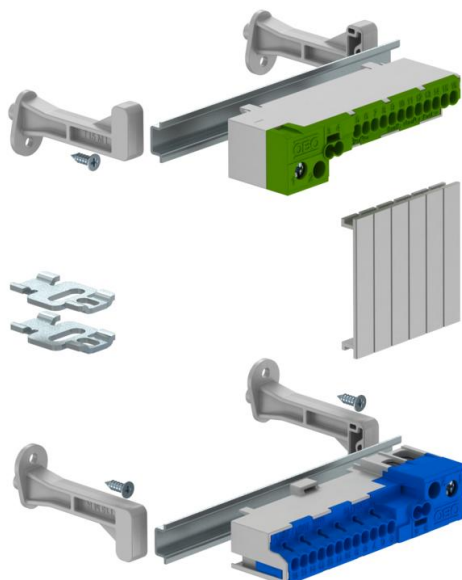

Ficha Técnica

Juego de regletas enchufables para cuadros de distribución pequeños SDB 03

Referencia: 2008910

CE

Juego de regletas de conexión para el distribuidor pequeño de la serie SDB. Los juegos se pueden utilizar para ampliar y equipar los cuadros de distribución pequeños vacíos de la serie SDB 03.

El set de regletas de bornes con terminales enchufables contiene: Instrucciones de montaje; tiras de cubierta; carril DIN con soporte y material de fijación; un borne protector de conductor y un borne conductor neutro con dos terminales roscados 16/25 mm² cada uno, así como terminales sin tornillo 2x4 mm² y 12x2,5 mm²

Datos maestros

Referencia	2008910
Tipo	KLS-SDB 03S
Denominación 1	Regleta de conexión
Denominación 2	Fijación con tornillos
Fabricante	OBO
Dimensión	82x15x4
Unidad VK más pequeña	1
Cantidad	Pieza
Peso	19,33 kg
Unidad de peso	kg/100 u

Ficha Técnica

Juego de regletas enchufables para cuadros de distribución pequeños SDB 03

Referencia: 2008910

Dimensiones

Longitud	122 mm
Ancho	15 mm
Altura	4 mm

Datos técnicos

Sección nominal máx.	16 mm ²
Sección nominal mín.	6 mm ²
Tensión nominal	450 V
Corriente nominal	100 A