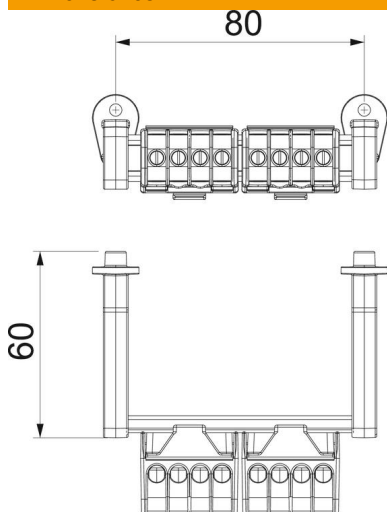

El juego de regletas de bornes con terminales atornillados contiene: Instrucciones de montaje; carril DIN con soporte y material de fijación; borne protector de conductor de 16 mm<sup>2</sup>; borne conductor neutro de 16 mm<sup>2</sup>

### Datos maestros

Referencia	2008884
Tipo	KLS-SDB 05
Denominación 1	Regleta de conexión
Denominación 2	Fijación con tornillos
Fabricante	OBO
Dimensión	121x15x4
Unidad VK más pequeña	1
Cantidad	Pieza
Peso	8,43 kg
Unidad de peso	kg/100 u

## Dimensiones

Longitud	82 mm
Ancho	20,5 mm
Altura	31 mm

## Datos técnicos

Número de bornes por polo	4
Sección nominal máx.	16 mm <sup>2</sup>
Sección nominal mín.	6 mm <sup>2</sup>
Tensión nominal	450 V
Corriente nominal	100 A