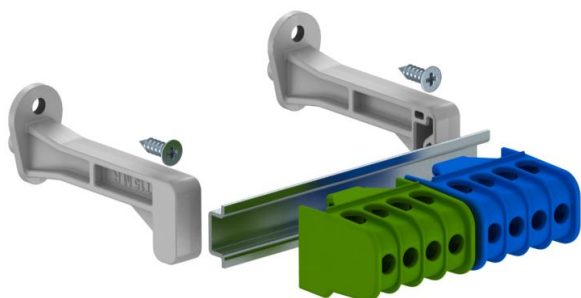

## Juego de regletas con tornillos para cuadros de distribución pequeños SDB 05

Referencia: 2008884

Juego de regletas de conexión para el cuadro de distribución pequeño de la serie SDB. Los juegos se pueden utilizar para ampliar y equipar los cuadros de distribución pequeños vacíos de la serie SDB 05.

El juego de regletas de bornes con terminales atornillados contiene: Instrucciones de montaje; carril DIN con soporte y material de fijación; borne protector de conductor de 16 mm<sup>2</sup>; borne conductor neutro de 16 mm<sup>2</sup>

### Datos maestros

Referencia	2008884
Tipo	KLS-SDB 05
Denominación 1	Regleta de conexión
Denominación 2	Fijación con tornillos
Fabricante	OBO
Dimensión	121x15x4
Unidad VK más pequeña	1
Cantidad	Pieza
Peso	8,43 kg
Unidad de peso	kg/100 u

## Dimensiones

Longitud	82 mm
Ancho	20,5 mm
Altura	31 mm