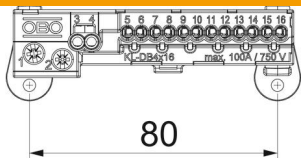

Ficha Técnica

Juego de regletas enchufables para cuadros de distribución pequeños SDB 05

Referencia: 2008914

Set de regletas de conexión para el distribuidor pequeño de la serie SDB. Los sets se pueden utilizar para ampliar y equipar los distribuidores pequeños vacíos de la serie SDB 05.

El set de regletas de bornes con terminales enchufables contiene: Instrucciones de montaje; tiras de cubierta; carril DIN con soporte y material de fijación; un borne protector de conductor y un borne conductor neutro con dos terminales roscados 16/25 mm² cada uno, así como terminales sin tornillo 2x4 mm² y 12x2,5 mm²

Datos maestros

Referencia	2008914
Tipo	KLS-SDB 05S
Denominación 1	Regleta de conexión
Denominación 2	Fijación con tornillos
Fabricante	OBO
Dimensión	121x15x4
Unidad VK más pequeña	1
Cantidad	Pieza
Peso	18,31 kg
Unidad de peso	kg/100 u

Ficha Técnica

Juego de regletas enchufables para cuadros de distribución pequeños SDB 05

Referencia: 2008914

Dimensiones

Longitud	82 mm
Ancho	15 mm
Altura	4 mm

Datos técnicos

Sección transversal	2,5 mm ²
---------------------	---------------------