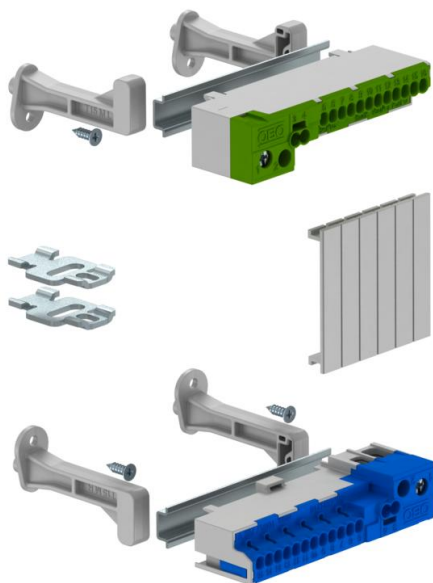

Ficha Técnica

Juego de regletas enchufables para cuadros de distribución pequeños SDB 05

Referencia: 2008914

Set de regletas de conexión para el distribuidor pequeño de la serie SDB. Los sets se pueden utilizar para ampliar y equipar los distribuidores pequeños vacíos de la serie SDB 05.

El set de regletas de bornes con terminales enchufables contiene: Instrucciones de montaje; tiras de cubierta; carril DIN con soporte y material de fijación; un borne protector de conductor y un borne conductor neutro con dos terminales roscados 16/25 mm² cada uno, así como terminales sin tornillo 2x4 mm² y 12x2,5 mm²

Datos maestros

Referencia	2008914
Tipo	KLS-SDB 05S
Denominación 1	Regleta de conexión
Denominación 2	Fijación con tornillos
Fabricante	OBO
Dimensión	121x15x4
Unidad VK más pequeña	1
Cantidad	Pieza
Peso	18,31 kg
Unidad de peso	kg/100 u

Ficha Técnica

Juego de regletas enchufables para cuadros de distribución pequeños SDB 05

Referencia: 2008914

Dimensiones

Longitud	82 mm
Ancho	15 mm
Altura	4 mm

Datos técnicos

Sección transversal	2,5 mm ²
---------------------	---------------------