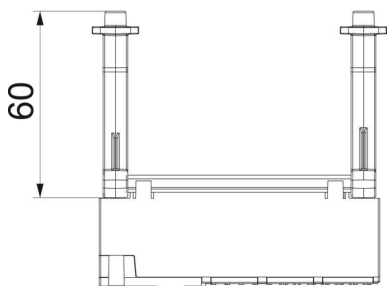

El set de regletas de bornes con terminales enchufables contiene: Instrucciones de montaje; tiras de cubierta; carril DIN con soporte y material de fijación; un borne protector de conductor y un borne conductor neutro con dos terminales roscados 16/25 mm² cada uno, así como terminales sin tornillo 2x4 mm² y 12x2,5 mm²

Datos maestros

Referencia	2008914
Tipo	KLS-SDB 05S
Denominación 1	Regleta de conexión
Denominación 2	Fijación con tornillos
Fabricante	OBO
Dimensión	121x15x4
Unidad VK más pequeña	1
Cantidad	Pieza
Peso	18,31 kg
Unidad de peso	kg/100 u

Ficha Técnica

Juego de regletas enchufables para cuadros de distribución pequeños SDB 05

Referencia: 2008914

Dimensiones

Longitud	82 mm
Ancho	15 mm
Altura	4 mm

Datos técnicos

Sección transversal	2,5 mm ²
---------------------	---------------------