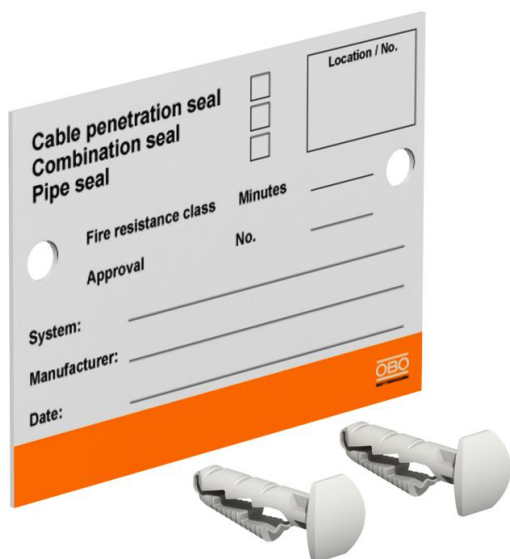

## Placa de identificación IT

Referencia: 7205428

Placa de identificación para rotulación automática con rotulador de fieltro resistente al agua y a la luz para pasamuros ignífugos, con 2 tacos incluidos.

### Datos maestros

Referencia	7205428
Tipo	KS-S IT
Denominación 1	Placa de identificación
Denominación 2	para sistemas de aislamiento
Fabricante	OBO
Dimensión	100x70mm
Material	Poliestireno
Unidad VK más pequeña	1
Cantidad	Pieza
Peso	2,4 kg
Unidad de peso	kg/100 u