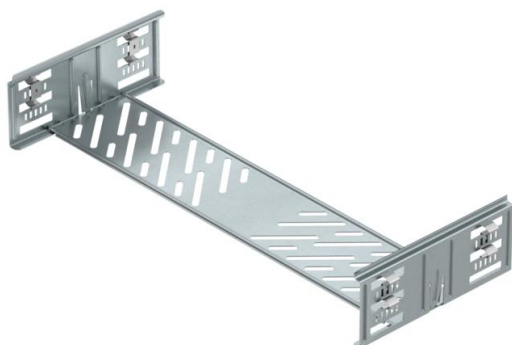

Ficha Técnica

Juego de uniones rectas Magic DD

Referencia: 6069034

Conector de bandeja portables con fijación rápida para la unión sin tornillos de bandejas portables perforadas con ala de 85 mm. Gracias a la forma constructiva optimizada, el conector se puede instalar para formar radios y como pieza de compensación longitudinal en caso de grandes oscilaciones de temperatura.

St Acero

DD Galvanizado en banda cinc/aluminio, Double Dip

Datos maestros

Referencia	6069034
Tipo	KTSMV 850 DD
Denominación 1	Set de conectores rectos
Denominación 2	para bandeja portables Magic
Fabricante	OBO
Dimensión	85x500x200
Material	Acero
Superficie	Galvanizado en banda cinc/aluminio, Double Dip
Norma superficies	DIN EN 10346
Unidad VK más pequeña	1
Cantidad	Pieza
Peso	64 kg
Unidad de peso	kg/100 u

Ficha Técnica

Juego de uniones rectas Magic DD

Referencia: 6069034

Dimensiones

Tamaño	85x500
Longitud	200 mm
Ancho	500 mm
Altura	85 mm
Espesor de chapa	1 mm
Medida B	500 mm

Datos técnicos

Versión	Unión recta
Mantenimiento de función	no
Apropiado para bandeja de rejilla	no
Apropiado para bandeja de escalera	no
Apropiado para bandeja portacables	sí
Apropiado para altura de sistema de bandejas portacables	85 mm
Conector articulado horizontal	no
Conector articulado vertical	no
Acero inoxidable, barnizado	no
Tipo de conexión	Conector sin tornillos