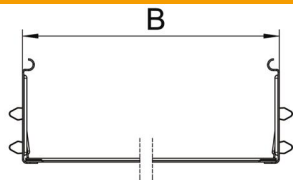

St Acero

DD Galvanizado en banda cinc/aluminio, Double Dip

Datos maestros

Referencia	6069034
Tipo	KTSMV 850 DD
Denominación 1	Set de conectores rectos
Denominación 2	para bandeja portables Magic
Fabricante	OBO
Dimensión	85x500x200
Material	Acero
Superficie	Galvanizado en banda cinc/aluminio, Double Dip
Norma superficies	DIN EN 10346
Unidad VK más pequeña	1
Cantidad	Pieza
Peso	64 kg
Unidad de peso	kg/100 u

Ficha Técnica

Juego de uniones rectas Magic DD

Referencia: 6069034

Dimensiones

Tamaño	85x500
Longitud	200 mm
Ancho	500 mm
Altura	85 mm
Espesor de chapa	1 mm
Medida B	500 mm

Datos técnicos

Versión	Unión recta
Mantenimiento de función	no
Apropiado para bandeja de rejilla	no
Apropiado para bandeja de escalera	no
Apropiado para bandeja portacables	sí
Apropiado para altura de sistema de bandejas portacables	85 mm
Conector articulado horizontal	no
Conector articulado vertical	no
Acero inoxidable, barnizado	no
Tipo de conexión	Conector sin tornillos