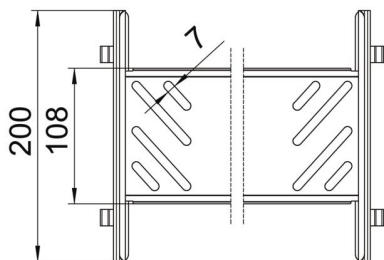

St Acero

DD Galvanizado en banda cinc/aluminio, Double Dip

Datos maestros

Referencia	6069034
Tipo	KTSMV 850 DD
Denominación 1	Set de conectores rectos
Denominación 2	para bandeja portables Magic
Fabricante	OBO
Dimensión	85x500x200
Material	Acero
Superficie	Galvanizado en banda cinc/aluminio, Double Dip
Norma superficies	DIN EN 10346
Unidad VK más pequeña	1
Cantidad	Pieza
Peso	64 kg
Unidad de peso	kg/100 u

Ficha Técnica

Juego de uniones rectas Magic DD

Referencia: 6069034

Dimensiones

Tamaño	85x500
Longitud	200 mm
Ancho	500 mm
Altura	85 mm
Espesor de chapa	1 mm
Medida B	500 mm

Datos técnicos

Versión	Unión recta
Mantenimiento de función	no
Apropiado para bandeja de rejilla	no
Apropiado para bandeja de escalera	no
Apropiado para bandeja portacables	sí
Apropiado para altura de sistema de bandejas portacables	85 mm
Conector articulado horizontal	no
Conector articulado vertical	no
Acero inoxidable, barnizado	no
Tipo de conexión	Conector sin tornillos