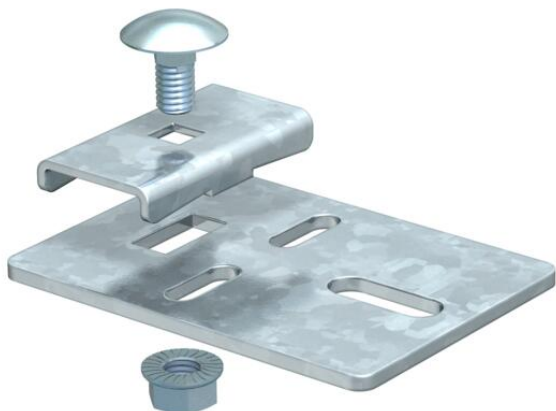

## Soporte FS

Referencia: 6221009

Soporte para fijación de bandejas de escalera ascendentes o descendentes.

**St** Acero

**FS** galvanizado en banda

### Datos maestros

Referencia	6221009
Tipo	LAL 70 FS
Denominación 1	Soportes
Denominación 2	para bandeja de escalera
Fabricante	OBO
Dimensión	70x50
Material	Acero
Superficie	Galvanizado en banda
Norma superficies	DIN EN 10346
Unidad VK más pequeña	20
Cantidad	Pieza
Peso	10,2 kg
Unidad de peso	kg/100 u

## Dimensiones

Altura 45 mm