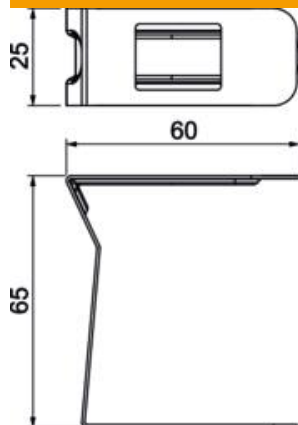

Ficha Técnica

Grapa para canal LKM ancho de canal 80 mm

Referencia: 6249882

Los retenedores sujetan el cable y las líneas al canal facilitando la instalación a la pared y al techo. Los retenedores se fijan en el interior del canal. Para ancho de canal de 80 mm.

St Acero

GBP Electrozincado, pasivado en azul

Datos maestros

Referencia	6249882
Tipo	LKM K65
Denominación 1	Grapa para canales
Fabricante	OBO
Dimensión	65mm
Material	Acero
Superficie	Electrozincado, pasivado en azul
Norma superficies	
Unidad VK más pequeña	20
Cantidad	Pieza
Peso	2,33 kg
Unidad de peso	kg/100 u

Ficha Técnica

Grapa para canal LKM ancho de canal 80 mm

Referencia: 6249882

Dimensiones

Longitud	25 mm
Ancho	60 mm
Altura	65 mm
Medida a	25 mm
Medida b	60 mm
Medida c	65 mm

Datos técnicos

Tipo de fijación	encajable
Mantenimiento de función para dimensiones de canal	no 80 x 80
Libre de halógenos	sí
Con conexión equipotencial	no
Clase de protección	IP30
Grado de protección código IK	IK10
Rango de temperatura máx.	90 °C
Rango de temperatura	-5 °C