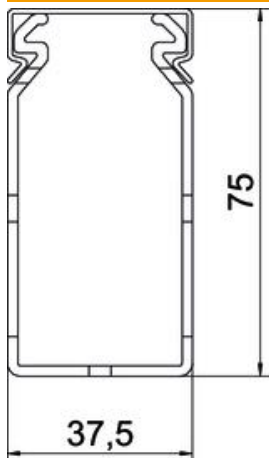

Ficha Técnica

Canal de cableado, tipo LKVH N 75037

Referencia: 6178552

Canal de cableado libre de halógenos según DIN EN 50085-2-3 incl. parte superior y perforación en la base para el tendido horizontal y vertical de cables eléctricos y líneas en el cuadro eléctrico. Versión como canal DIN. Los puentes pueden romperse sin necesidad de herramientas. Los puntos de rotura predefinidos permiten la instalación a ras de suelo. Los estrechamientos en las ranuras laterales impiden la caída de los cables. Probado según DIN EN 50085-2-3. Longitudes especiales disponibles previa solicitud.

PC/ABS Policarbonato/Acrilonitrilo-butadieno-estirolo

Datos maestros

Referencia	6178552
Tipo	LKVH N 75037
Denominación 1	Canal de Cuadro
Denominación 2	libre de halógenos
Fabricante	OBO
Dimensión	75x37,5x2000
Color	Gris claro, RAL 7035
Material	Policarbonato/acrilonitrilo-butadieno-estireno
Unidad VK más pequeña	32
Cantidad	Metro
Peso	44 kg
Unidad de peso	kg/100 m

Ficha Técnica

Canal de cableado, tipo LKVH N 75037

Referencia: 6178552

Dimensiones

Longitud	2.000 mm
Ancho	37,5 mm
Altura	75 mm

Datos técnicos

Modelo de la pared lateral	ranurado
Tipo de fijación	Orificios de la base
Flexible	no
Libre de halógenos	sí
Resistente a la corriente de fuga	sí
Con tapa	sí
Sección efectiva	21,64 cm ²
Distancia entre ranuras	12,5 mm
Ancho de la ranura	5 mm
autoextinguible	sí
Rango de temperatura máx.	90 °C
Rango de temperatura	-25 °C