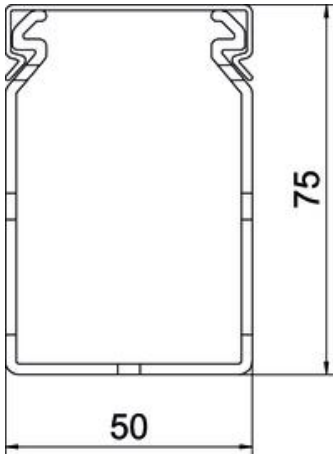

## Datos maestros

Referencia	6178556
Tipo	LKVH N 75050
Denominación 1	Canal de Cuadro
Denominación 2	libre de halógenos
Fabricante	OBO
Dimensión	75x50x2000
Color	Gris claro, RAL 7035
Material	Policarbonato/acrilonitrilo-butadieno-estireno
Unidad VK más pequeña	24
Cantidad	Metro
Peso	51 kg
Unidad de peso	kg/100 m

## Dimensiones

Longitud	2.000 mm
Ancho	50 mm
Altura	75 mm

## Datos técnicos

Modelo de la pared lateral	ranurado
Tipo de fijación	Orificios de la base
Flexible	no
Libre de halógenos	sí
Resistente a la corriente de fuga	sí
Con tapa	sí
Sección efectiva	30,45 cm <sup>2</sup>
Distancia entre ranuras	12,5 mm
Ancho de la ranura	5 mm
autoextinguible	sí
Rango de temperatura máx.	90 °C
Rango de temperatura	-25 °C