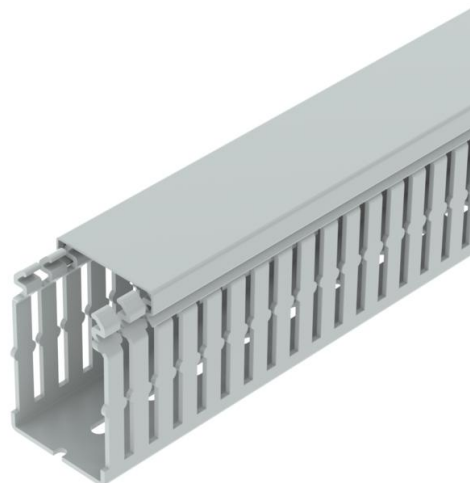

# Ficha Técnica

Canal de cableado, tipo LKVH N 75050

Referencia: 6178556

Canal de cableado libre de halógenos según DIN EN 50085-2-3 incl. parte superior y perforación en la base para el tendido horizontal y vertical de cables eléctricos y líneas en el cuadro eléctrico. Versión como canal DIN. Los puentes pueden romperse sin necesidad de herramientas. Los puntos de rotura predefinidos permiten la instalación a ras de suelo. Los estrechamientos en las ranuras laterales impiden la caída de los cables. Probado según DIN EN 50085-2-3. Longitudes especiales disponibles previa solicitud.

**PC/ABS** Policarbonato/Acrilonitrilo-butadieno-estirolo

## Datos maestros

Referencia	6178556
Tipo	LKVH N 75050
Denominación 1	Canal de Cuadro
Denominación 2	libre de halógenos
Fabricante	OBO
Dimensión	75x50x2000
Color	Gris claro, RAL 7035
Material	Policarbonato/acrilonitrilo-butadieno-estireno
Unidad VK más pequeña	24
Cantidad	Metro
Peso	51 kg
Unidad de peso	kg/100 m

## Dimensiones

Longitud	2.000 mm
Ancho	50 mm
Altura	75 mm