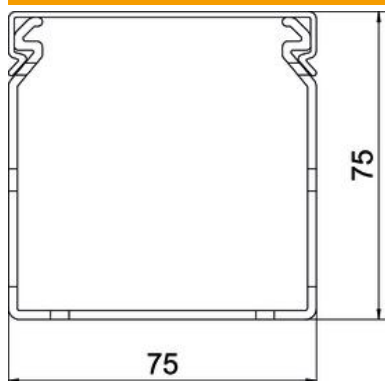

## Datos maestros

Referencia	6178559
Tipo	LKVH N 75075
Denominación 1	Canal de Cuadro
Denominación 2	libre de halógenos
Fabricante	OBO
Dimensión	75x75x2000
Color	Gris claro, RAL 7035
Material	Policarbonato/acrilonitrilo-butadieno-estireno
Unidad VK más pequeña	16
Cantidad	Metro
Peso	64 kg
Unidad de peso	kg/100 m

## Dimensiones

Longitud	2.000 mm
Ancho	75 mm
Altura	75 mm

## Datos técnicos

Modelo de la pared lateral	ranurado
Tipo de fijación	Orificios de la base
Flexible	no
Libre de halógenos	sí
Resistente a la corriente de fuga	sí
Con tapa	sí
Sección efectiva	47,95 cm <sup>2</sup>
Distancia entre ranuras	12,5 mm
Ancho de la ranura	5 mm
autoextinguible	sí
Rango de temperatura máx.	90 °C
Rango de temperatura	-25 °C