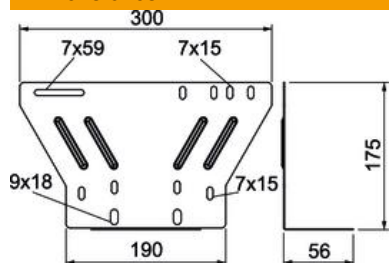

### Datos maestros

Referencia	7205792
Tipo	MP-T6-B
Denominación 1	Placa de montaje FireBox
Denominación 2	para bandeja portacables
Fabricante	OBO
Material	Acero
Superficie	Galvanizado en banda cinc/aluminio, Double Dip
Norma superficies	DIN EN 10346
Unidad VK más pequeña	1
Cantidad	Pieza
Peso	36,566 kg
Unidad de peso	kg/100 u

## Dimensiones

Ancho	300 mm
Altura	175 mm