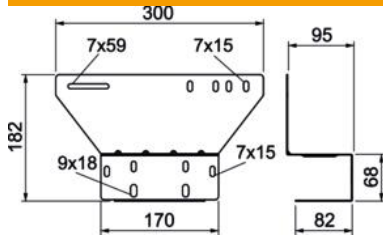

Ficha Técnica

Placa de montaje para FireBox serie T, parte delantera

Referencia: 7205790

Placa de montaje universal para la fijación de FireBox serie T en la parte delantera de bandejas portacables y bandejas de rejilla, y escaleras de cable con ala máx. de 60 mm. Permite el montaje seguro de los cables de mantenimiento de función, sin que sea necesario doblarlos sobre la barra lateral. Apropiado para todas las FireBox.

St Acero

DD Galvanizado en banda cinc/aluminio, Double Dip

Datos maestros

Referencia	7205790
Tipo	MP-T6-F
Denominación 1	Placa de montaje FireBox
Denominación 2	para bandeja portacables
Fabricante	OBO
Material	Acero
Superficie	Galvanizado en banda cinc/aluminio, Double Dip
Norma superficies	DIN EN 10346
Unidad VK más pequeña	1
Cantidad	Pieza
Peso	46,134 kg
Unidad de peso	kg/100 u

Ficha Técnica

Placa de montaje para FireBox serie T, parte delantera

Referencia: 7205790

Dimensiones

Ancho	300 mm
Altura	182 mm

Datos técnicos

Versión	Horizontal
Tipo de fijación	Fijación roscada
Acero inoxidable, barnizado	no