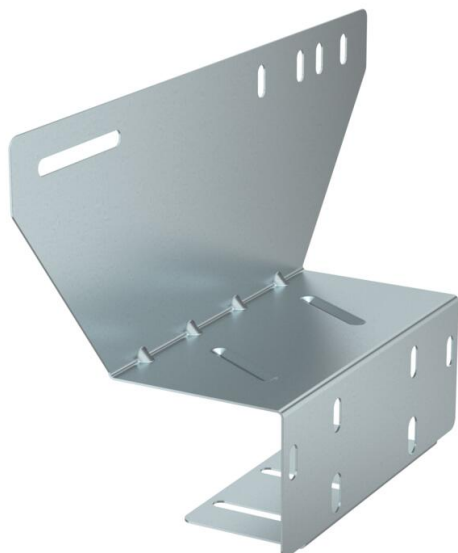

Ficha Técnica

Placa de montaje para FireBox serie T, parte delantera

Referencia: 7205790

Placa de montaje universal para la fijación de FireBox serie T en la parte delantera de bandejas portacables y bandejas de rejilla, y escaleras de cable con ala máx. de 60 mm. Permite el montaje seguro de los cables de mantenimiento de función, sin que sea necesario doblarlos sobre la barra lateral. Apropiado para todas las FireBox.

St Acero

DD Galvanizado en banda cinc/aluminio, Double Dip

Datos maestros

Referencia	7205790
Tipo	MP-T6-F
Denominación 1	Placa de montaje FireBox
Denominación 2	para bandeja portacables
Fabricante	OBO
Material	Acero
Superficie	Galvanizado en banda cinc/aluminio, Double Dip
Norma superficies	DIN EN 10346
Unidad VK más pequeña	1
Cantidad	Pieza
Peso	46,134 kg
Unidad de peso	kg/100 u

Ficha Técnica

Placa de montaje para FireBox serie T, parte delantera

Referencia: 7205790

Dimensiones

Ancho	300 mm
Altura	182 mm

Datos técnicos

Versión	Horizontal
Tipo de fijación	Fijación roscada
Acero inoxidable, barnizado	no