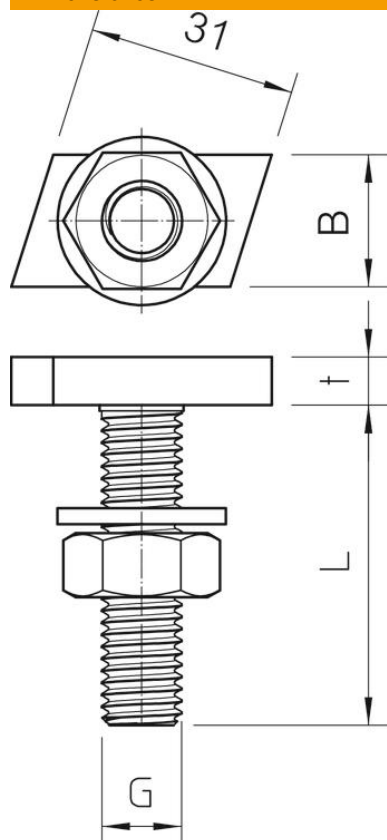

Ficha Técnica

Tomillo con cabeza de gancho ZL

Referencia: 1148130

Tomillo con cabeza de gancho para utilizar con perfiles MS4022

St Acero

ZL Lámina de cinc

Datos maestros

Referencia	1148130
Tipo	MS40HB M12x60 ZL
Denominación 1	Tomillo con cabeza de gancho
Denominación 2	para perfiles MS4022
Fabricante	OBO
Dimensión	M12x60mm
Material	Acero
Superficie	Lámina de cinc
Norma superficies	
Unidad VK más pequeña	25
Cantidad	Pieza
Peso	10,25 kg
Unidad de peso	kg/100 u

Ficha Técnica

Tomillo con cabeza de gancho ZL

Referencia: 1148130

Dimensiones

Longitud	35 mm
Ancho	14 mm
Altura	7,5 mm

Datos técnicos

Par de giro	27 Nm
Apropiado para carril de montaje	sí
Rosca	M12x60mm
Rosca métrica	12