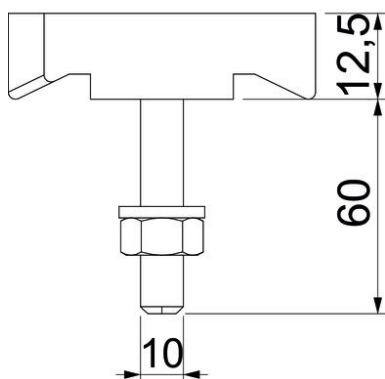

### Datos maestros

Referencia	1148222
Tipo	MS50HB M10x60 ZL
Denominación 1	Tomillo con cabeza de gancho
Denominación 2	para perfiles MS5030
Fabricante	OBO
Dimensión	M10x60mm
Material	Acero
Superficie	Lámina de cinc
Norma superficies	
Unidad VK más pequeña	25
Cantidad	Pieza
Peso	9,45 kg
Unidad de peso	kg/100 u

### Dimensiones

Longitud	43,3 mm
Ancho	13 mm
Altura	10 mm

### Datos técnicos

Apropiado para carril de montaje	sí
Rosca	M10x60mm
Rosca métrica	10