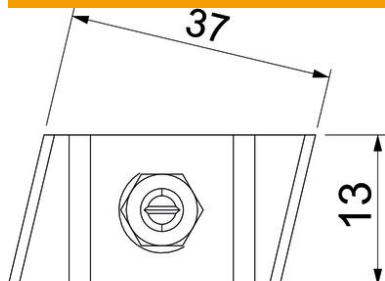

### Datos maestros

Referencia	1148222
Tipo	MS50HB M10x60 ZL
Denominación 1	Tomillo con cabeza de gancho
Denominación 2	para perfiles MS5030
Fabricante	OBO
Dimensión	M10x60mm
Material	Acero
Superficie	Lámina de cinc
Norma superficies	
Unidad VK más pequeña	25
Cantidad	Pieza
Peso	9,45 kg
Unidad de peso	kg/100 u

### Dimensiones

Longitud	43,3 mm
Ancho	13 mm
Altura	10 mm