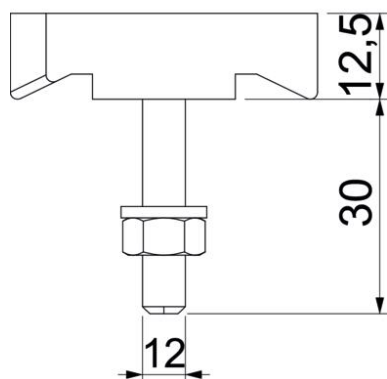

Ficha Técnica

Tomillo con cabeza de gancho ZL

Referencia: 1148226

Tomillo de gancho para utilizar con perfiles MS5030

St Acero

ZL Lámina de cinc

Datos maestros

Referencia	1148226
Tipo	MS50HB M12x30 ZL
Denominación 1	Tomillo con cabeza de gancho
Denominación 2	para perfiles MS5030
Fabricante	OBO
Dimensión	M12x30mm
Material	Acero
Superficie	Lámina de cinc
Norma superficies	
Unidad VK más pequeña	50
Cantidad	Pieza
Peso	9 kg
Unidad de peso	kg/100 u

Ficha Técnica

Tomillo con cabeza de gancho ZL

Referencia: 1148226

Dimensiones

Longitud	43,3 mm
Ancho	13 mm
Altura	10 mm

Datos técnicos

Apropiado para carril de montaje	sí
Rosca	M12x30mm
Rosca métrica	12