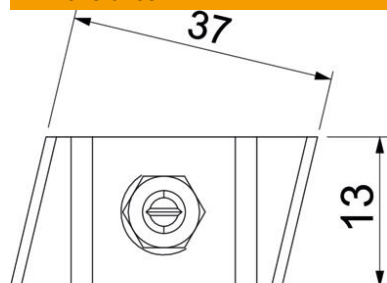

Ficha Técnica

Tomillo con cabeza de gancho ZL

Referencia: 1148226

Tomillo de gancho para utilizar con perfiles MS5030

St Acero

ZL Lámina de cinc

Datos maestros

Referencia	1148226
Tipo	MS50HB M12x30 ZL
Denominación 1	Tomillo con cabeza de gancho
Denominación 2	para perfiles MS5030
Fabricante	OBO
Dimensión	M12x30mm
Material	Acero
Superficie	Lámina de cinc
Norma superficies	
Unidad VK más pequeña	50
Cantidad	Pieza
Peso	9 kg
Unidad de peso	kg/100 u

Ficha Técnica

Tomillo con cabeza de gancho ZL

Referencia: 1148226

Dimensiones

Longitud	43,3 mm
Ancho	13 mm
Altura	10 mm

Datos técnicos

Apropiado para carril de montaje	sí
Rosca	M12x30mm
Rosca métrica	12