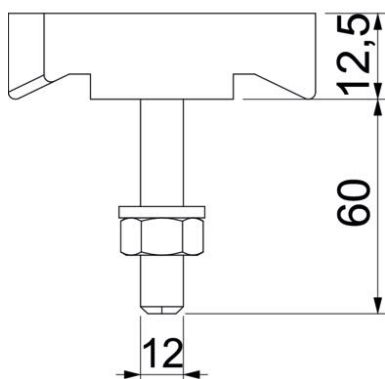

### Datos maestros

Referencia	1148280
Tipo	MS50HB M12x60 A4
Denominación 1	Tomillo con cabeza de gancho
Denominación 2	para perfiles MS5030
Fabricante	OBO
Dimensión	M12x60mm
Material	Acero inoxidable
Superficie	Pulido, con tratamiento posterior
Norma superficies	
Unidad VK más pequeña	25
Cantidad	Pieza
Peso	11,65 kg
Unidad de peso	kg/100 u

## Tomillo con cabeza de gancho A4

Referencia: 1148280

### Dimensiones

Longitud	43,3 mm
Ancho	13 mm
Altura	10 mm

### Datos técnicos

Apropiado para carril de montaje	sí
Rosca	M12x60mm
Rosca métrica	12