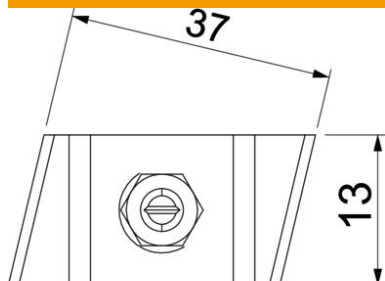

### Datos maestros

Referencia	1148280
Tipo	MS50HB M12x60 A4
Denominación 1	Tomillo con cabeza de gancho
Denominación 2	para perfiles MS5030
Fabricante	OBO
Dimensión	M12x60mm
Material	Acero inoxidable
Superficie	Pulido, con tratamiento posterior
Norma superficies	
Unidad VK más pequeña	25
Cantidad	Pieza
Peso	11,65 kg
Unidad de peso	kg/100 u

### Dimensiones

Longitud	43,3 mm
Ancho	13 mm
Altura	10 mm