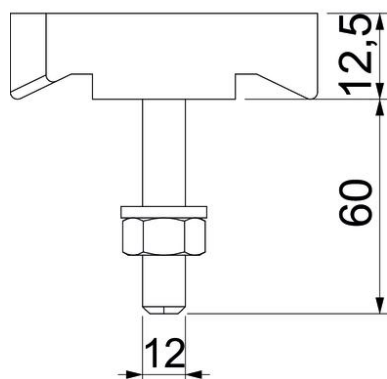

Ficha Técnica

Tomillo con cabeza de gancho ZL

Referencia: 1148230

Tomillo de gancho para utilizar con perfiles MS5030

St Acero

ZL Lámina de cinc

Datos maestros

Referencia	1148230
Tipo	MS50HB M12x60 ZL
Denominación 1	Tomillo con cabeza de gancho
Denominación 2	para perfiles MS5030
Fabricante	OBO
Dimensión	M12x60mm
Material	Acero
Superficie	Lámina de cinc
Norma superficies	
Unidad VK más pequeña	25
Cantidad	Pieza
Peso	11,65 kg
Unidad de peso	kg/100 u

Ficha Técnica

Tomillo con cabeza de gancho ZL

Referencia: 1148230

Dimensiones

Longitud	43,3 mm
Ancho	13 mm
Altura	10 mm

Datos técnicos

Apropiado para carril de montaje	sí
Rosca	M12x60mm
Rosca métrica	12