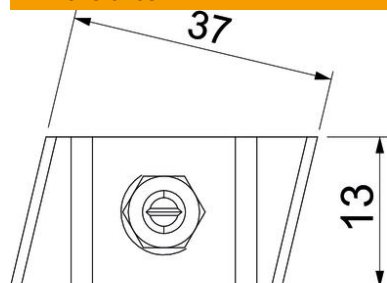

Ficha Técnica

Tomillo con cabeza de gancho ZL

Referencia: 1148230

Tomillo de gancho para utilizar con perfiles MS5030

St Acero

ZL Lámina de cinc

Datos maestros

Referencia	1148230
Tipo	MS50HB M12x60 ZL
Denominación 1	Tomillo con cabeza de gancho
Denominación 2	para perfiles MS5030
Fabricante	OBO
Dimensión	M12x60mm
Material	Acero
Superficie	Lámina de cinc
Norma superficies	
Unidad VK más pequeña	25
Cantidad	Pieza
Peso	11,65 kg
Unidad de peso	kg/100 u

Ficha Técnica

Tomillo con cabeza de gancho ZL

Referencia: 1148230

Dimensiones

Longitud	43,3 mm
Ancho	13 mm
Altura	10 mm

Datos técnicos

Apropiado para carril de montaje	sí
Rosca	M12x60mm
Rosca métrica	12