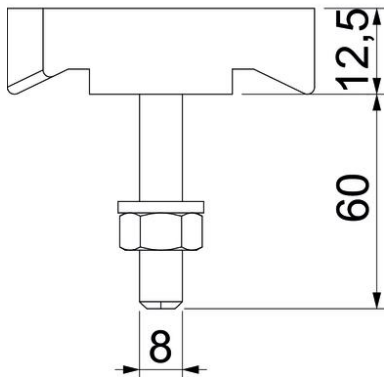

### Datos maestros

Referencia	1148214
Tipo	MS50HB M8x60 ZL
Denominación 1	Tomillo con cabeza de gancho
Denominación 2	para perfiles MS5030
Fabricante	OBO
Dimensión	M8x60mm
Material	Acero
Superficie	Lámina de cinc
Norma superficies	
Unidad VK más pequeña	25
Cantidad	Pieza
Peso	9,9 kg
Unidad de peso	kg/100 u

## Tomillo con cabeza de gancho ZL

Referencia: 1148214

### Dimensiones

Longitud	43 mm
Ancho	21 mm
Altura	12 mm

### Datos técnicos

Apropiado para carril de montaje	sí
Rosca	M8x60mm
Rosca métrica	8