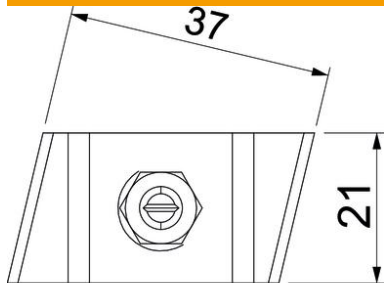

### Datos maestros

Referencia	1148214
Tipo	MS50HB M8x60 ZL
Denominación 1	Tomillo con cabeza de gancho
Denominación 2	para perfiles MS5030
Fabricante	OBO
Dimensión	M8x60mm
Material	Acero
Superficie	Lámina de cinc
Norma superficies	
Unidad VK más pequeña	25
Cantidad	Pieza
Peso	9,9 kg
Unidad de peso	kg/100 u

### Dimensiones

Longitud	43 mm
Ancho	21 mm
Altura	12 mm