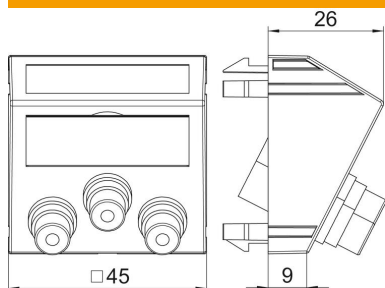

Ficha Técnica

Toma RCA de audio/vídeo, módulo 1, salida transversal, acoplamiento 1:1, aluminio lacado
Referencia: 6105204

Soporte multimedia con tres conectores cinch para audio-vídeo, salida transversal de cable, con campo identificativo, tres conectores cinch (RCA) en versión toma-toma, código cromático amarillo/rojo/blanco. Placa de soporte con enganche, adecuada para el montaje vertical y horizontal en el entorno del sistema.

PC Policarbonato

Datos maestros

Referencia	6105204
Tipo	MTS-12R F AL1
Denominación 1	Toma multimedia audio / video
Denominación 2	3x enganche, toma-toma
Fabricante	OBO
Dimensión	45x45mm
Color	Aluminio lacado
Material	Policarbonato
Unidad VK más pequeña	1
Cantidad	Pieza
Peso	3,4 kg
Unidad de peso	kg/100 u

Ficha Técnica

Toma RCA de audio/vídeo, módulo 1, salida transversal,
acoplamiento 1:1, aluminio lacado

Referencia: 6105204

Dimensiones

Ancho	45 mm
Altura	45 mm

Datos técnicos

Número de unidades	1
Modelo de la superficie	Mate
Tipo de fijación	Encajar
Libre de halógenos	sí
Tapa abatible	no
Clema de porcelana	no
Con impresión	no
Con protector antipolvo	no
Clase de protección	IP20
Profundidad	26 mm
Anillo portador	no
Transparente	no
Aplicación	Cinch
Posibilidad de descarga de tracción	no
Combinación	Elemento base con placa de cubierta central