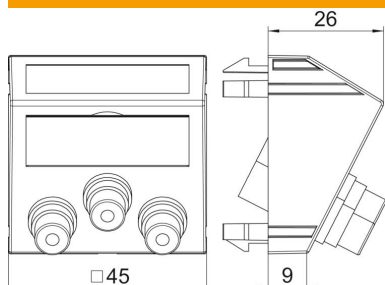

Ficha Técnica

Toma RCA de audio/vídeo, módulo 1, salida transversal, acoplamiento 1:1, negro grisáceo
Referencia: 6105201

Soporte multimedia con tres conectores cinch para audio-vídeo, salida transversal de cable, con campo identificativo, tres conectores cinch (RCA) en versión toma-toma, código cromático amarillo/rojo/blanco. Placa de soporte con enganche, adecuada para el montaje vertical y horizontal en el entorno del sistema.

PC Policarbonato

Datos maestros

Referencia	6105201
Tipo	MTS-12R F SWGR1
Denominación 1	Toma multimedia audio / video
Denominación 2	3x enganche, toma-toma
Fabricante	OBO
Dimensión	45x45mm
Color	negro grisáceo; RAL 7021
Material	Policarbonato
Unidad VK más pequeña	1
Cantidad	Pieza
Peso	3,4 kg
Unidad de peso	kg/100 u

Ficha Técnica

Toma RCA de audio/vídeo, módulo 1, salida transversal,
acoplamiento 1:1, negro grisáceo

Referencia: 6105201

Dimensiones

Ancho	45 mm
Altura	45 mm

Datos técnicos

Número de unidades	1
Modelo de la superficie	Mate
Tipo de fijación	Encajar
Libre de halógenos	sí
Tapa abatible	no
Clema de porcelana	no
Con impresión	no
Con protector antipolvo	no
Clase de protección	IP20
Profundidad	26 mm
Anillo portador	no
Transparente	no
Aplicación	Cinch
Posibilidad de descarga de tracción	no
Combinación	Elemento base con placa de cubierta central