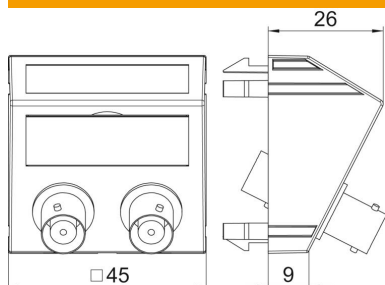

Ficha Técnica

Toma 2x BNC, 1 módulo, salida transversal, acoplamiento 1:1, aluminio lacado
Referencia: 6105108

Soporte multimedia con dos conectores BNC para audio-vídeo, salida transversal de cable, con campo identificativo, dos conectores BNC en versión toma-toma. Placa de soporte con enganche, apropiada para el montaje vertical y horizontal en el entorno del sistema.

PC Policarbonato

Datos maestros

Referencia	6105108
Tipo	MTS-2BC F AL1
Denominación 1	Toma multimedia, audio BNC
Denominación 2	2x enganche, toma-toma
Fabricante	OBO
Dimensión	45x45mm
Color	Aluminio lacado
Material	Policarbonato
Unidad VK más pequeña	1
Cantidad	Pieza
Peso	2,7 kg
Unidad de peso	kg/100 u

Ficha Técnica

Toma 2x BNC, 1 módulo, salida transversal, acoplamiento 1:1, aluminio lacado
Referencia: 6105108

Dimensiones

Ancho	45 mm
Altura	45 mm

Datos técnicos

Número de unidades	1
Modelo de la superficie	Mate
Tipo de fijación	Encajar
Libre de halógenos	sí
Tapa abatible	no
Clema de porcelana	no
Con impresión	no
Con protector antipolvo	no
Clase de protección	IP20
Profundidad	26 mm
Anillo portador	no
Transparente	no
Aplicación	BNC/TNC
Posibilidad de descarga de tracción	no
Combinación	Elemento base con placa de cubierta central