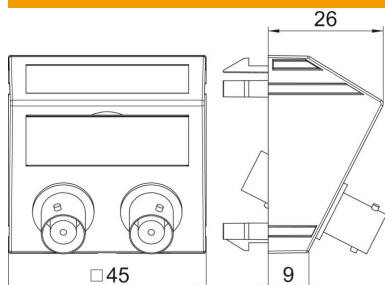

# Ficha Técnica

Toma 2x BNC, módulo 1, salida transversal, acoplamiento 1:1, blanco puro  
Referencia: 6105102

Soporte multimedia con dos conectores BNC, salida transversal de cable, con campo identificativo, dos conectores BNC en versión toma-toma. Placa de soporte con enganche, adecuada para el montaje vertical y horizontal en el entorno del sistema.

## Datos maestros

Referencia	6105102
Tipo	MTS-2BC F RW1
Denominación 1	Toma multimedia, audio BNC
Denominación 2	2x enganche, toma-toma
Fabricante	OBO
Dimensión	45x45mm
Color	blanco puro; RAL 9010
Material	Policarbonato
Unidad VK más pequeña	1
Cantidad	Pieza
Peso	2,7 kg
Unidad de peso	kg/100 u

# Ficha Técnica

Toma 2x BNC, módulo 1, salida transversal, acoplamiento 1:1, blanco puro  
Referencia: 6105102

## Dimensiones

Ancho	45 mm
Altura	45 mm