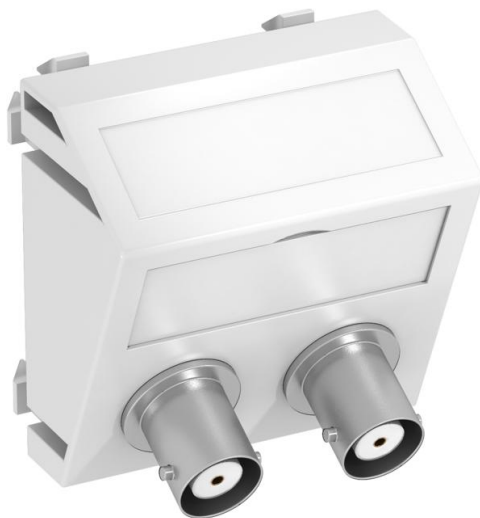

# Ficha Técnica

Toma 2x BNC, módulo 1, salida transversal, acoplamiento 1:1, blanco puro  
Referencia: 6105102

Soporte multimedia con dos conectores BNC, salida transversal de cable, con campo identificativo, dos conectores BNC en versión toma-toma. Placa de soporte con enganche, adecuada para el montaje vertical y horizontal en el entorno del sistema.

## Datos maestros

Referencia	6105102
Tipo	MTS-2BC F RW1
Denominación 1	Toma multimedia, audio BNC
Denominación 2	2x enganche, toma-toma
Fabricante	OBO
Dimensión	45x45mm
Color	blanco puro; RAL 9010
Material	Policarbonato
Unidad VK más pequeña	1
Cantidad	Pieza
Peso	2,7 kg
Unidad de peso	kg/100 u

# Ficha Técnica

Toma 2x BNC, módulo 1, salida transversal, acoplamiento 1:1, blanco puro  
Referencia: 6105102

## Datos técnicos

Número de unidades	1
Modelo de la superficie	Mate
Tipo de fijación	Encajar
Libre de halógenos	sí
Tapa abatible	no
Clema de porcelana	no
Con impresión	no
Con protector antipolvo	no
Clase de protección	IP20
Profundidad	26 mm
Anillo portador	no
Transparente	no
Aplicación	BNC/TNC
Posibilidad de descarga de tracción	no
Combinación	Elemento base con placa de cubierta central