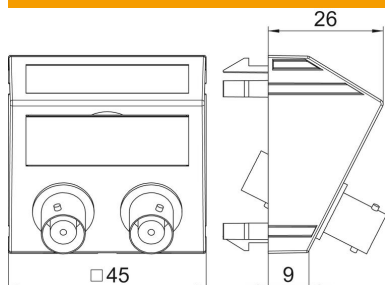

Ficha Técnica

Toma 2x BNC, 1 módulo, salida transversal, acoplamiento 1:1, negro grisáceo
Referencia: 6105105

Soporte multimedia con dos conectores BNC para audio-vídeo, salida transversal de cable, con campo identificativo, dos conectores BNC en versión toma-toma. Placa de soporte con enganche, apropiada para el montaje vertical y horizontal en el entorno del sistema.

PC Policarbonato

Datos maestros

Referencia	6105105
Tipo	MTS-2BC F SWGR1
Denominación 1	Toma multimedia, audio BNC
Denominación 2	2x enganche, toma-toma
Fabricante	OBO
Dimensión	45x45mm
Color	negro grisáceo; RAL 7021
Material	Policarbonato
Unidad VK más pequeña	1
Cantidad	Pieza
Peso	2,7 kg
Unidad de peso	kg/100 u

Ficha Técnica

Toma 2x BNC, 1 módulo, salida transversal, acoplamiento 1:1, negro grisáceo
Referencia: 6105105

Dimensiones

Ancho	45 mm
Altura	45 mm

Datos técnicos

Número de unidades	1
Modelo de la superficie	Mate
Tipo de fijación	Encajar
Libre de halógenos	sí
Tapa abatible	no
Clema de porcelana	no
Con impresión	no
Con protector antipolvo	no
Clase de protección	IP20
Profundidad	26 mm
Anillo portador	no
Transparente	no
Aplicación	BNC/TNC
Posibilidad de descarga de tracción	no
Combinación	Elemento base con placa de cubierta central