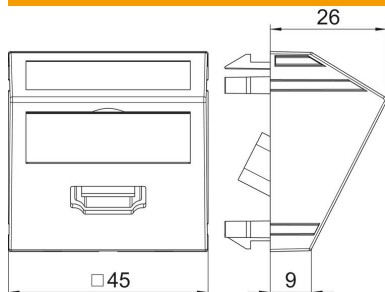

Ficha Técnica

Toma HDMI, 1 módulo, salida transversal, con cable de conexión

Referencia: 6104844

Soporte multimedia con un conector HDMI, salida transversal de cable, con campo identificativo, cable de conexión corto HDMI en versión toma-toma. Placa de soporte con enganche, apropiada para el montaje vertical y horizontal en el entorno del sistema.

PC Policarbonato

Datos maestros

Referencia	6104844
Tipo	MTS-HD F AL1
Denominación 1	Toma multimedia, HDMI
Denominación 2	con cable de conexión
Fabricante	OBO
Dimensión	45x45mm
Color	Aluminio lacado
Material	Policarbonato
Unidad VK más pequeña	1
Cantidad	Pieza
Peso	6,2 kg
Unidad de peso	kg/100 u

Ficha Técnica

Toma HDMI, 1 módulo, salida transversal, con cable de conexión

Referencia: 6104844

Dimensiones

Ancho	45 mm
Altura	45 mm

Datos técnicos

Número de unidades	1
Modelo de la superficie	Mate
Tipo de fijación	Encajar
Campo identificativo	Con campo identificativo
Libre de halógenos	sí
Tapa abatible	no
Clema de porcelana	no
Con impresión	no
Con protector antipolvo	no
Clase de protección	IP20
Profundidad	26 mm
Anillo portador	no
Transparente	no
Aplicación	HDMI
Posibilidad de descarga de tracción	no
Combinación	Elemento base con placa de cubierta central