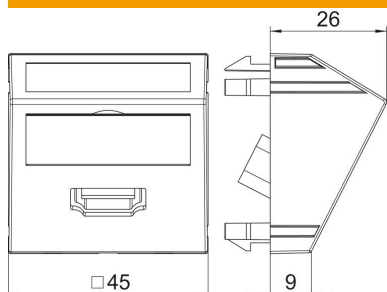

## Datos maestros

Referencia	6104838
Tipo	MTS-HD F RW1
Denominación 1	Toma multimedia, HDMI
Denominación 2	con cable de conexión
Fabricante	OBO
Dimensión	45x45mm
Color	blanco puro; RAL 9010
Material	Policarbonato
Unidad VK más pequeña	1
Cantidad	Pieza
Peso	6,2 kg
Unidad de peso	kg/100 u

## Dimensiones

Ancho	45 mm
Altura	45 mm