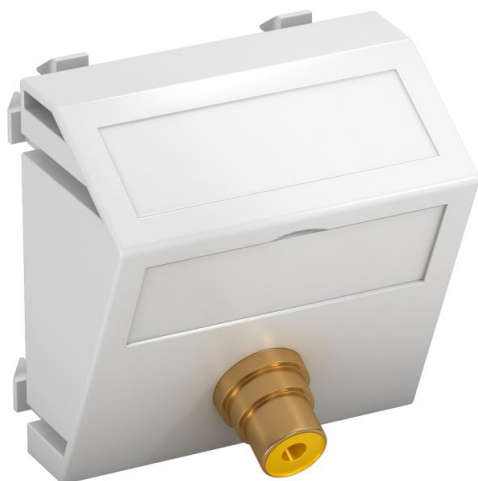

# Ficha Técnica

Toma RCA de vídeo, módulo 1, salida transversal, acoplamiento 1:1, blanco puro  
Referencia: 6105006

Soporte multimedia con un conector cinch para vídeo, salida transversal de cable, con campo identificativo, conector cinch (RCA) en versión toma-toma, código cromático amarillo. Placa de soporte con enganche, adecuada para el montaje vertical y horizontal en el entorno del sistema.

## Datos maestros

Referencia	6105006
Tipo	MTS-R F RW1
Denominación 1	Toma multimedia, video cinch
Denominación 2	1x enganche, toma-toma
Fabricante	OBO
Dimensión	45x45mm
Color	blanco puro; RAL 9010
Material	Policarbonato
Unidad VK más pequeña	1
Cantidad	Pieza
Peso	1,7 kg
Unidad de peso	kg/100 u

# Ficha Técnica

Toma RCA de vídeo, módulo 1, salida transversal, acoplamiento 1:1, blanco puro

Referencia: 6105006

## Datos técnicos

Número de unidades	1
Modelo de la superficie	Mate
Tipo de fijación	Encajar
Libre de halógenos	sí
Tapa abatible	no
Clema de porcelana	no
Con impresión	no
Con protector antipolvo	no
Clase de protección	IP20
Profundidad	26 mm
Anillo portador	no
Transparente	no
Aplicación	Cinch
Posibilidad de descarga de tracción	no
Combinación	Elemento base con placa de cubierta central