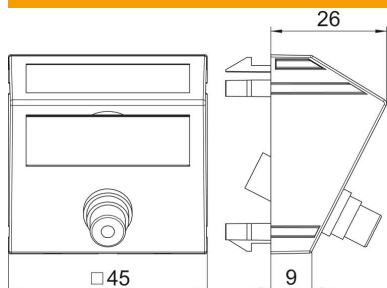

# Ficha Técnica

Toma RCA de vídeo, módulo 1, salida transversal, acoplamiento 1:1, blanco puro  
Referencia: 6105006

Soporte multimedia con un conector cinch para vídeo, salida transversal de cable, con campo identificativo, conector cinch (RCA) en versión toma-toma, código cromático amarillo. Placa de soporte con enganche, adecuada para el montaje vertical y horizontal en el entorno del sistema.

## Datos maestros

Referencia	6105006
Tipo	MTS-R F RW1
Denominación 1	Toma multimedia, video cinch
Denominación 2	1x enganche, toma-toma
Fabricante	OBO
Dimensión	45x45mm
Color	blanco puro; RAL 9010
Material	Policarbonato
Unidad VK más pequeña	1
Cantidad	Pieza
Peso	1,7 kg
Unidad de peso	kg/100 u

## Dimensiones

Ancho	45 mm
Altura	45 mm

## Datos técnicos

Número de unidades	1
Modelo de la superficie	Mate
Tipo de fijación	Encajar
Libre de halógenos	sí
Tapa abatible	no
Clema de porcelana	no
Con impresión	no
Con protector antipolvo	no
Clase de protección	IP20
Profundidad	26 mm
Anillo portador	no
Transparente	no
Aplicación	Cinch
Posibilidad de descarga de tracción	no
Combinación	Elemento base con placa de cubierta central