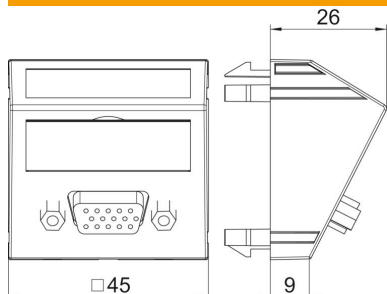

# Ficha Técnica

Toma VGA, módulo 1, salida transversal, conexión por tornillo

Referencia: 6104628

Soporte multimedia con un conector VGA, salida transversal de cable, con campo identificativo, conector VGA (HD 15) con conexión por tornillo. Placa de soporte con enganche, adecuada para el montaje vertical y horizontal en el entorno del sistema.

## Datos maestros

Referencia	6104628
Tipo	MTS-VGA S AL 1
Denominación 1	Toma multimedia, VGA
Denominación 2	con tornillo de conexión
Fabricante	OBO
Dimensión	45x45mm
Color	Aluminio lacado
Material	Policarbonato
Unidad VK más pequeña	1
Cantidad	Pieza
Peso	2,6 kg
Unidad de peso	kg/100 u

## Dimensiones

Ancho	45 mm
Altura	45 mm

## Datos técnicos

Número de unidades	1
Modelo de la superficie	Mate
Tipo de fijación	Encajar
Campo identificativo	Con campo identificativo
Libre de halógenos	sí
Tapa abatible	no
Clema de porcelana	no
Con impresión	no
Con protector antipolvo	no
Clase de protección	IP20
Profundidad	26 mm
Anillo portador	no
Transparente	no
Aplicación	VGA
Posibilidad de descarga de tracción	no
Combinación	Elemento base con placa de cubierta central