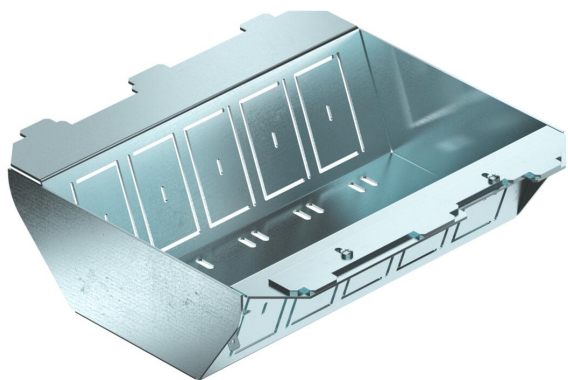

## Cubetas y accesorios Serie AA, soporte de montaje FLF

Referencia: 7407715

Para la instalación de 10 accesorios de tipo FLF en unidades de instalación de tamaño nominal 9 y R9.

**St** Acero

**FS** galvanizado en banda

### Datos maestros

Referencia	7407715
Tipo	MT 9 10FLF
Denominación 1	Soporte de montaje FLF
Denominación 2	para 10 dispositivos FLF
Fabricante	OBO
Material	Acero
Superficie	Galvanizado en banda
Norma superficies	DIN EN 10346
Unidad VK más pequeña	1
Cantidad	Pieza
Peso	59 kg
Unidad de peso	kg/100 u

### Datos técnicos

Número de dispositivos instalables	10
Campo identificativo	no
Marco para revestimiento del suelo	no
Chapa de base	no
Retráctil a nivel del suelo	no