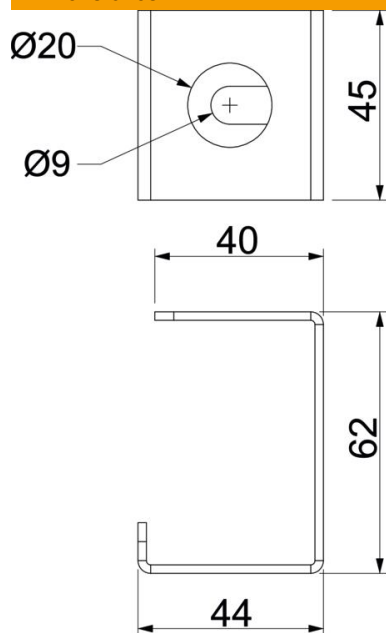

# Ficha Técnica

Soporte de cables para montaje en techo, altura del canal  
80 mm

Referencia: 7218148

Guía de instalación contra caída de cables en el montaje en techo del canal de  
instalación PLM D 0810.

## Datos maestros

Referencia	7218148
Tipo	PLM CB 0810 FS
Denominación 1	Abrazadera para cable
Denominación 2	para montaje en techo
Fabricante	OBO
Dimensión	44x45x62
Material	Acero
Superficie	Galvanizado en banda
Norma superficies	DIN EN 10346
Unidad VK más pequeña	10
Cantidad	Pieza
Peso	9,3 kg
Unidad de peso	kg/100 u

# Ficha Técnica

Soporte de cables para montaje en techo, altura del canal  
80 mm

Referencia: 7218148

## Dimensiones

Medida B	44 mm
Medida b	40 mm
Medida H	62 mm
Medida t	45 mm