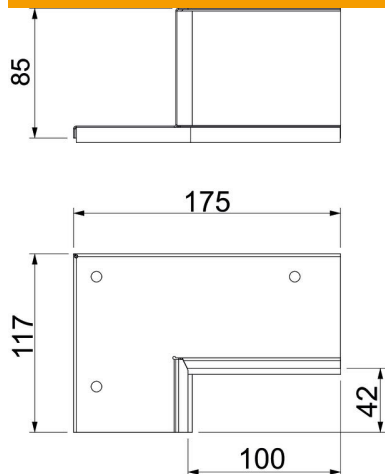

## Datos maestros

Referencia	7218136
Tipo	PLM CC 0410 RW
Denominación 1	Kit collar de conexión a pared
Denominación 2	para montaje en esquina
Fabricante	OBO
Dimensión	85x175x117
Color	blanco puro; RAL 9010
Material	Acero
Superficie	Con revestimiento en polvo
Norma superficies	
Unidad VK más pequeña	1
Cantidad	Pieza
Peso	41,92 kg
Unidad de peso	kg/100 u

# Ficha Técnica

Juego de conexión mural de 2 lados, para montaje en esquina, altura de canal 40 mm, blanco puro

Referencia: 7218136

## Dimensiones

Medida B	175 mm
Medida b	100 mm
Medida d	42 mm
Medida H	117 mm