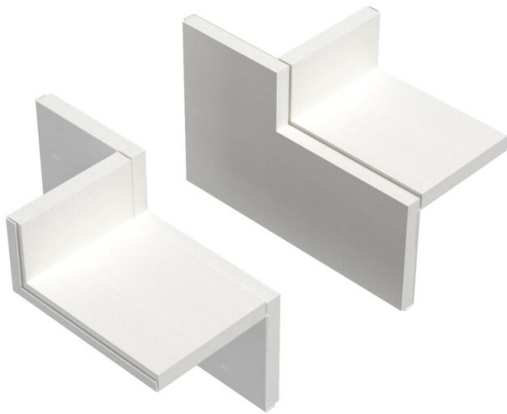

# Ficha Técnica

Juego de conexión mural de 2 lados, para montaje en esquina, altura de canal 40 mm, blanco puro  
Referencia: 7218136

Unión a pared, 2 lados con junta integrada para el canal de instalación PYROLI-NE® Rapid PLM. Para montaje en la zona de las conexiones de pared y techo, así como conductos de pared en las esquinas de habitaciones. Conjunto formado por 2 componentes opuestos, indicado para el montaje en techo o pared del canal de instalación.

St

Acero

P

recubierto con pintura electrostática

## Datos maestros

Referencia	7218136
Tipo	PLM CC 0410 RW
Denominación 1	Kit collar de conexión a pared
Denominación 2	para montaje en esquina
Fabricante	OBO
Dimensión	85x175x117
Color	blanco puro; RAL 9010
Material	Acero
Superficie	Con revestimiento en polvo
Norma superficies	
Unidad VK más pequeña	1
Cantidad	Pieza
Peso	41,92 kg
Unidad de peso	kg/100 u

# Ficha Técnica

Juego de conexión mural de 2 lados, para montaje en esquina, altura de canal 40 mm, blanco puro

Referencia: 7218136