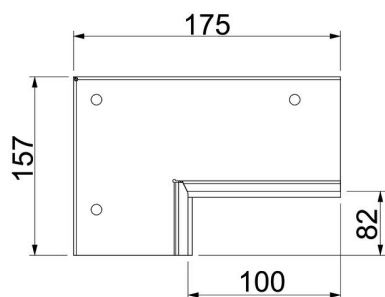

St

Acero

FS

galvanizado en banda

Datos maestros

Referencia	7218138
Tipo	PLM CC 0810 FS
Denominación 1	Kit collar de conexión a pared
Denominación 2	para montaje en esquina
Fabricante	OBO
Dimensión	85x175x157
Material	Acero
Superficie	Galvanizado en banda
Norma superficies	DIN EN 10346
Unidad VK más pequeña	1
Cantidad	Pieza
Peso	49,78 kg
Unidad de peso	kg/100 u

Ficha Técnica

Juego de conexión mural de 2 lados, para montaje en esquina, altura de canal 80 mm, FS

Referencia: 7218138

Dimensiones

Medida B	175 mm
Medida b	100 mm
Medida d	82 mm
Medida H	157 mm

Datos técnicos